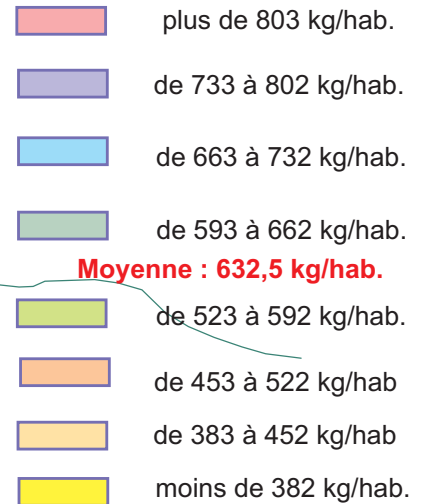

TONNAGE GLOBAL DECHETS MENAGERS

(O.M. résiduelles, CS et déchetterie)

Classement en kg/ hab. DGF

Population de la Manche
488 508 hab.(INSEE)
545 008 hab.(D.G.F.)

Moyenne du département :
705,7 kg/hab. (INSEE)
632,5 kg/hab. (D.G.F.)

pour un total produit de
334 725 tonnes en 2006

18 816 tonnes
Syndicat Mixte La Perrellet (**)
(33 893 hab.)

790 tonnes
C.C. des Delles (**)
(2 605 hab.)

3 828 tonnes
C.C. de Ducey
(6 852 hab.)

3 373 tonnes
C.C.
de St James
(7 437 hab.)

3 534 tonnes
C.C. de Mortain
(7 075 hab.)

2 802 tonnes
C.C. de La Sélune
(6 525 hab.)

3 159 tonnes
C.C.
de Sourdeval
(5 304 hab.)

1 042 tonnes
C.C. du Tertre
(2 688 hab.)

2 843 tonnes
C.C.
de Brécey
(6 151 hab.)

4 595 tonnes
C.C. de
Villedieu
les Poêles *
(7 788 hab.)

3 706 tonnes
C.C. du Pays
Hayland
(7 075 hab.)

3 131 tonnes
C.C.
de Gavray
(5 909 hab.) **

6 012 tonnes
C.C. Entre Plage
et Bocage **
(9 263 hab.)

5 930 tonnes
C.C. du canton de
Montmartin sur mer **
(10 350 hab.)

8 440 tonnes
C.C.
de Coutances
(14 783 hab.)

8 730 tonnes
C.C. de
St Malo de la Lande
(12 508 hab.)

2 953 tonnes
C.C.
de Cerisy la Salle **
(5 766 hab.)

2 850 tonnes
C.C. de Canisy *
(6 589 hab.)

7 145 tonnes
Communes du canton
de Torigni sur Vire *
(11 093 hab.)

1 893 tonnes
communes
adhérentes
du canton
de Tessy sur Vire *
(5 455 hab.)

2 205 tonnes
C.C.
de Percy
(5 383 hab.)

3 417 tonnes
C.C. de
Sèves et Tauté
(5 998 hab.)

6 934 tonnes
C.C. de
Lessay
(11 709 hab.)

8 440 tonnes
C.C. de
Coutances
(14 783 hab.)

3 372 tonnes
C.C.
de Marigny *
(8 211 hab.)

2 050 tonnes
C.C. de l'Elle
(5 905 hab.)

2 459 tonnes
C.C. de la
région de Daye *
(5 696 hab.)

3 417 tonnes
C.C. de
Sèves et Tauté
(5 998 hab.)

5 232 tonnes
C.C.
de Ste Mère Eglise
(9 753 hab.)
-compris Bôsville-

4 258 tonnes
C.C. de la Haye du Puits
(8 488 hab.)

2 550 tonnes
C.C. de la Vallée de l'Ouve
(5 791 hab.)
y compris St J. de Néhou

7 849 tonnes
C.C.
de Côte
des Isles
(11 522 hab.)

4 350 tonnes
C.C. de la région
de Montebourg
(7 419 hab.)

6 011 tonnes
C.C. de
Bricquebec en Cotentin
(11 172 hab.)
y compris Sottevast

9 035 tonnes
C.C. du Bocage
Valognais
(14 959 hab.)

3 932 tonnes
C.C. Douve et Divette
(7 071 hab.)

939 tonnes
C.C. de Saire
(3 464 hab.)

74 532 tonnes
C.U. de Cherbourg
(92 574 hab.)

5 367 tonnes
C.C. de
Saint-Pierre Eglise
(9 509 hab.)

8 630 tonnes
C.C. de Quettehou
Val de Saire
(10 681 hab.)

8 982 tonnes
C.C. de La Hague :
(12 000 hab.)

47 467 tonnes
Syndicat Mixte du Point Fort (*)
(88 675 hab.)