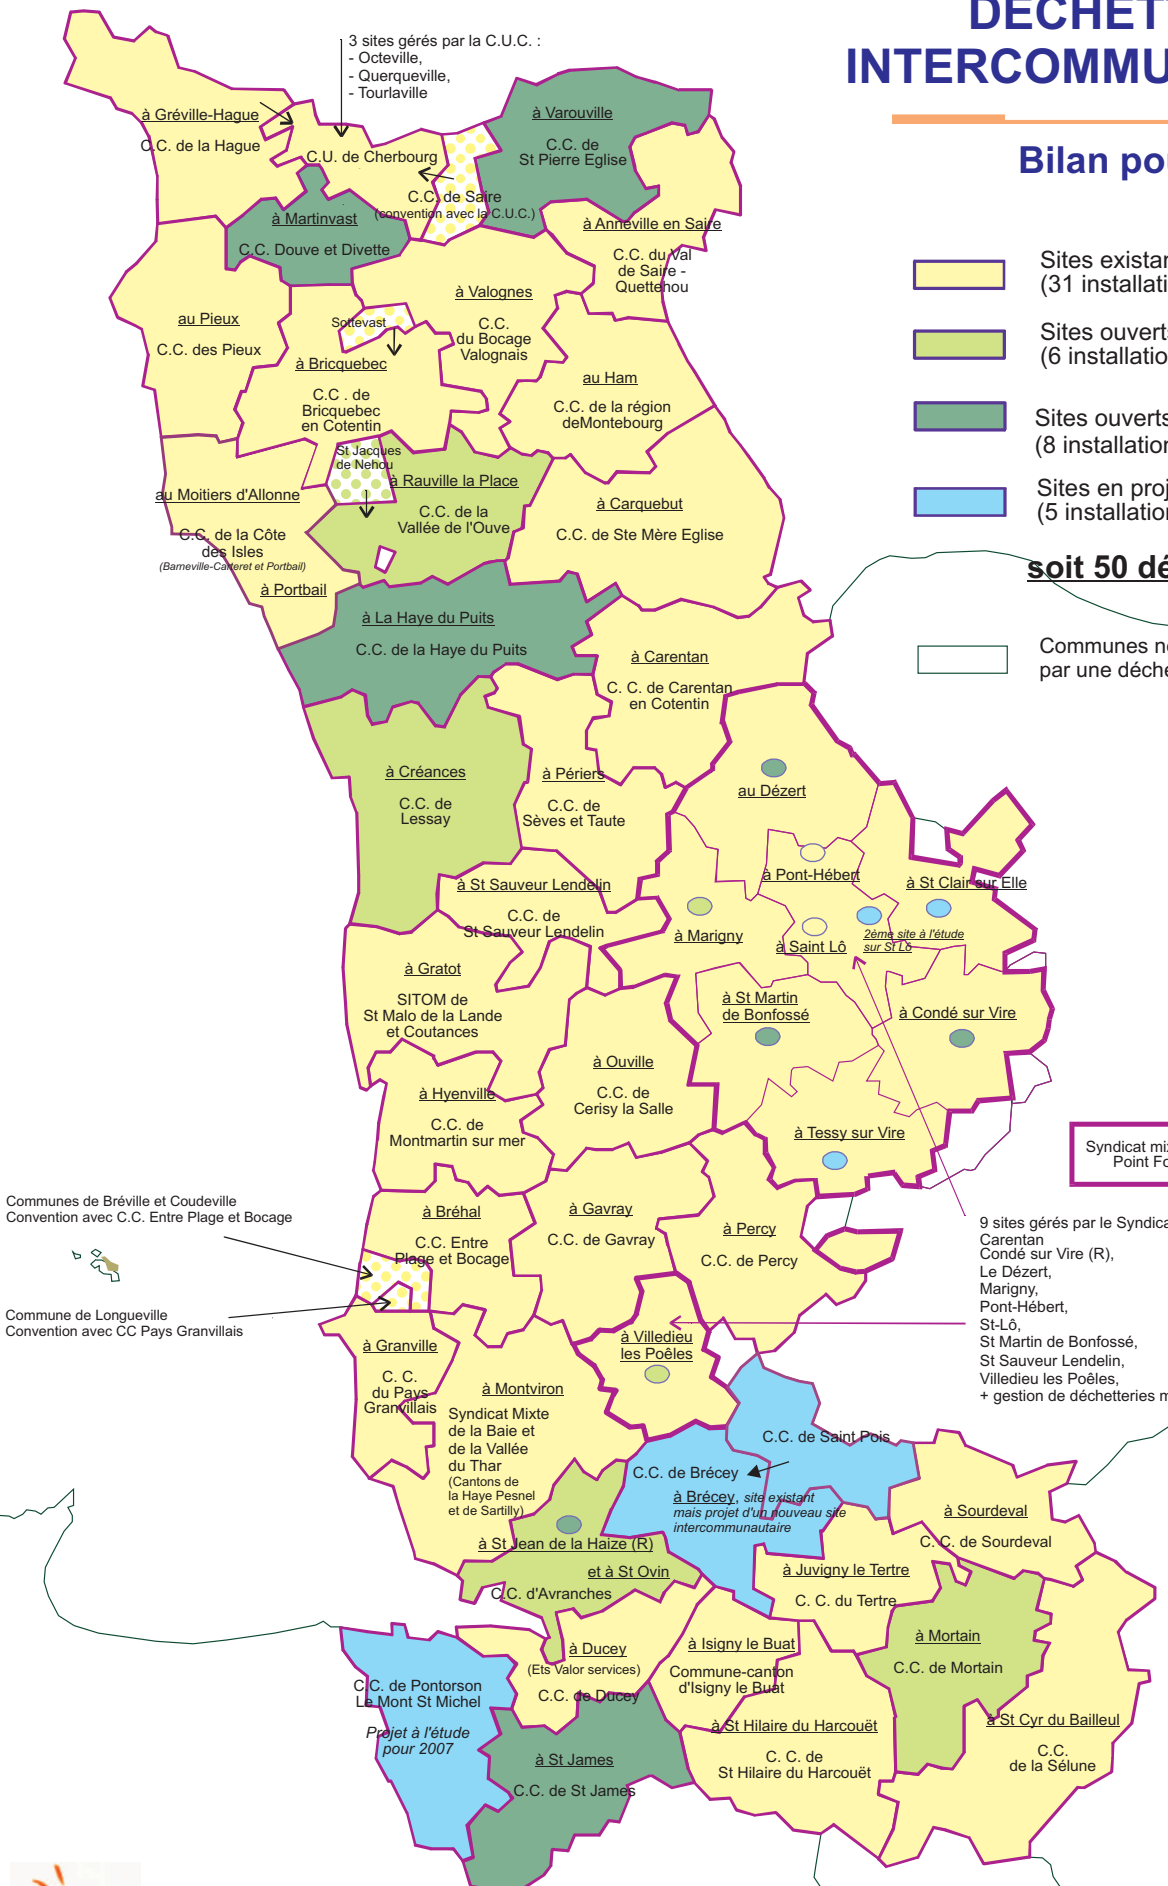

# Projet de Plan départemental de gestion des déchets

## DECHETTERIES INTERCOMMUNALES

### Bilan pour fin 2006

-  Sites existants avant 2002 (31 installations)
-  Sites ouverts en 2003 et 2004 (6 installations)
-  Sites ouverts en 2005 et 2006 (8 installations)
-  Sites en projet pour 2007-2008 (5 installations)

**soit 50 déchetteries**

-  Communes non desservies par une déchetteries

Communes de Bréville et Coudeville  
Convention avec C.C. Entre Plage et Bocage

Commune de Longueville  
Convention avec CC Pays Granvillais