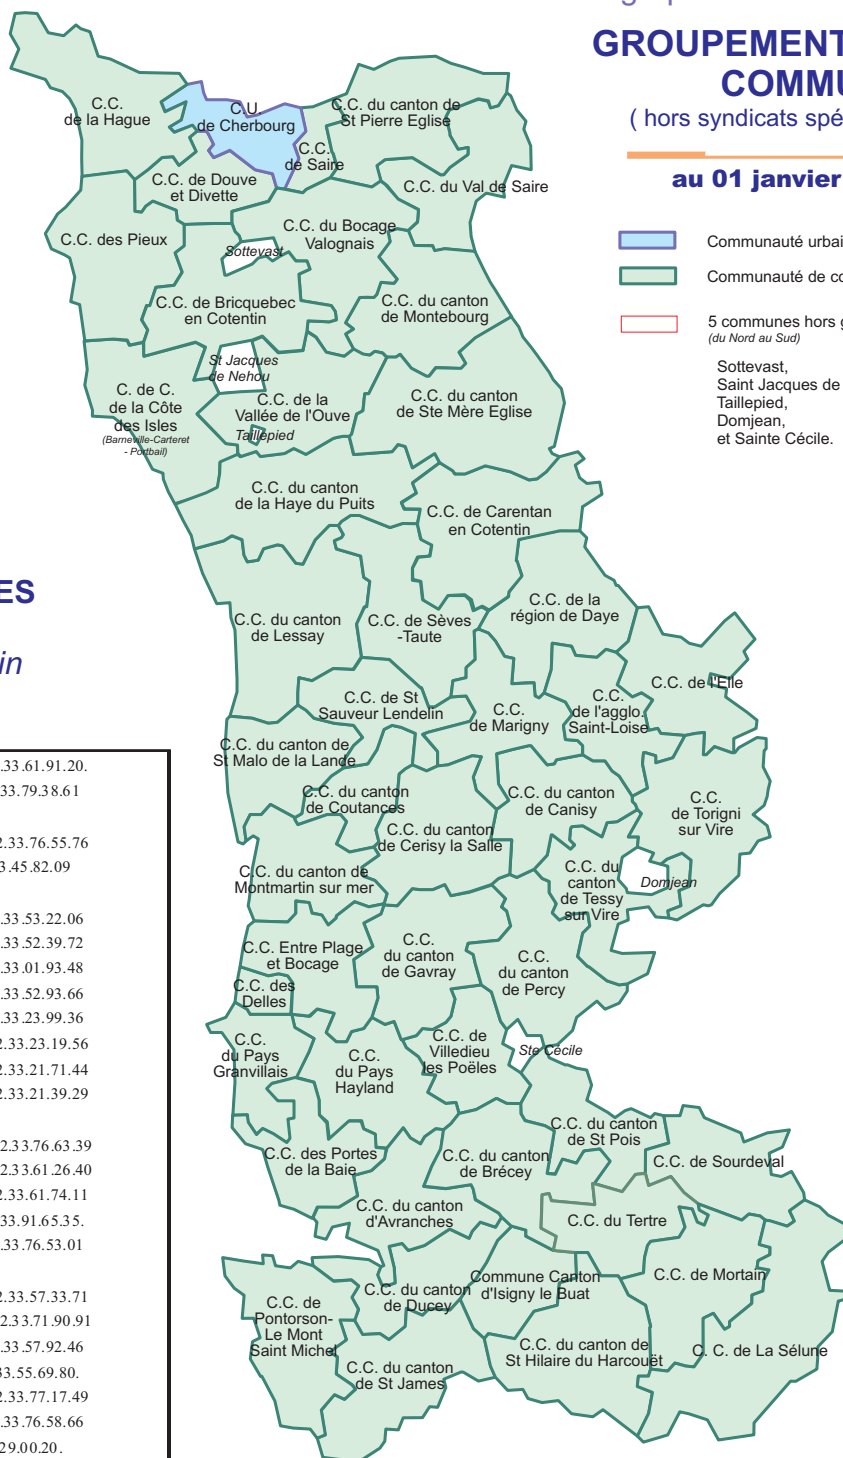

GROUPEMENTS DE COMMUNES

(hors syndicats spécifiques)

au 01 janvier 2007

-  Communauté urbaine
-  Communauté de communes
-  5 communes hors groupement : (du Nord au Sud)

Soitevast,
Saint Jacques de Nehou,
Taillepied,
Domjean,
et Sainte Cécile.